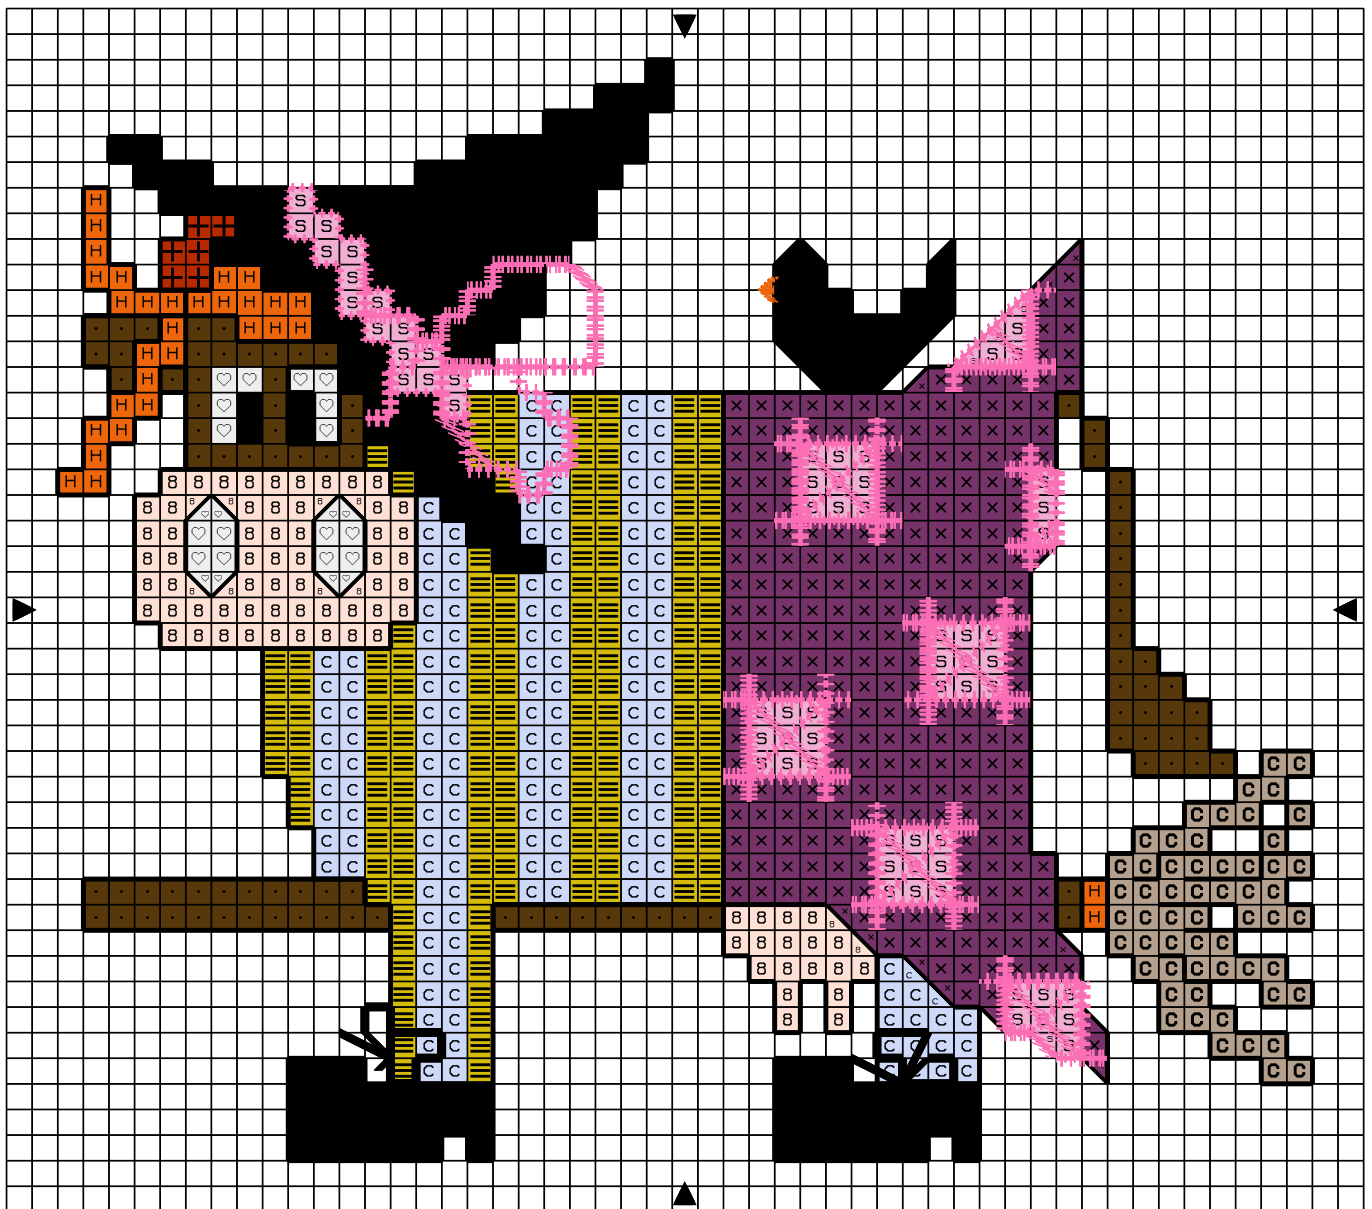

Opération JMFMV - Witchcow

≡	Canary Yellow bright	DMC 973
x	Violet dk	552
.	Hazelnut Brown vy dk	869
C	Drab Brown lt	613
S	Mauve vy lt	3609
B	Peach Flesh vy lt	948
♥	White	BLANC
+	Orange Red dk	900
c	Blue Violet vy lt	3747
■	Black	310
H	Tangerine dk	740

Points arrière

—————	Black	310
.....	Tangerine dk	740
.....	Cerise Blend	116

Points de noeud

Tangerine dk	740
--------------	-----

Dessiné par: Lutgen Liliane

Copyright <http://silepointcompte.free.fr/>

	Canary Yellow bright	DMC 973
X	Violet dk	552
•	Hazelnut Brown vy dk	869
C	Drab Brown lt	613
S	Mauve vy lt	3609
B	Peach Flesh vy lt	948
♡	White	BLANC
+	Orange Red dk	900
C	Blue Violet vy lt	3747
■	Black	310
H	Tangerine dk	740

Points arrière

—	Black	310
-----	Tangerine dk	740
+++++	Cerise Blend	116

Points de noeud

—	Tangerine dk	740
---	--------------	-----

Dessiné par: Lutgen Liliane

Copyright <http://silepointcompte.free.fr/>